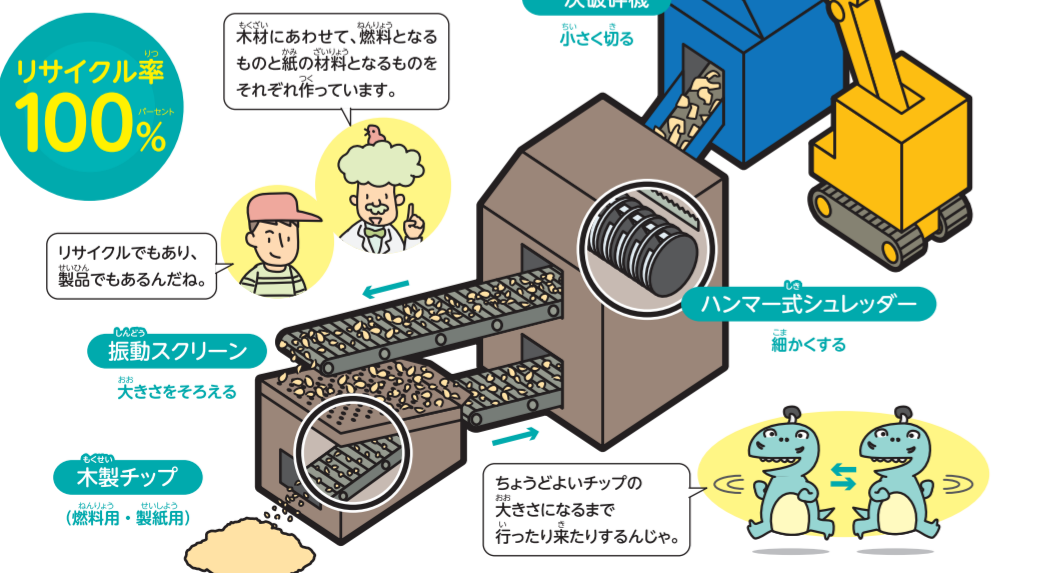

千両リサイクルプラント

A サーマルプラント

汚泥 オイル溶剤 プラスチック 紙 木

3種類の焼却炉が活躍!
熱水を発電に利用してエコロジー

D 木材専用ライン

専用ラインで
完璧リサイクル

B 蛍光灯再生プラント

ガラス 金属

わずかな水銀を無害化!

C 固形燃料RPFプラント

プラスチック 紙 木 繊維

石炭に代わる注目の
新しいエネルギー

E 破碎・選別ライン

プラスチック 紙 木 金属 繊維

光学選別機で
よりハイレベルな選別を

市田リサイクルプラント

リサイクルへの第一歩、大きく硬いものを小さく

H OA機器処理

金属 プラスチック

貴重な資源を
手作業で