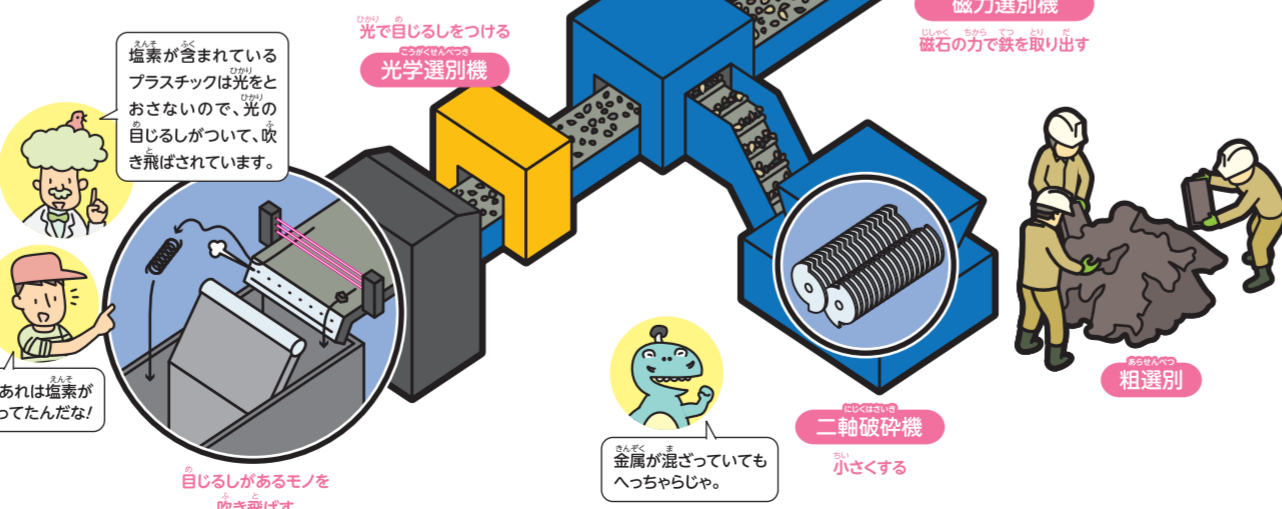

わずかな水銀を無害化!

C 固形燃料RPFプラント

プラスチック 紙 木 繊維

石炭に代わる注目の
新しいエネルギー

E 破碎・選別ライン

プラスチック 紙 木 金属 繊維

光学選別機で
よりハイレベルな選別を

市田リサイクルプラント

リサイクルへの第一歩、大きく硬いものを小さく

H OA機器処理

金属 プラスチック

貴重な資源を
手作業で