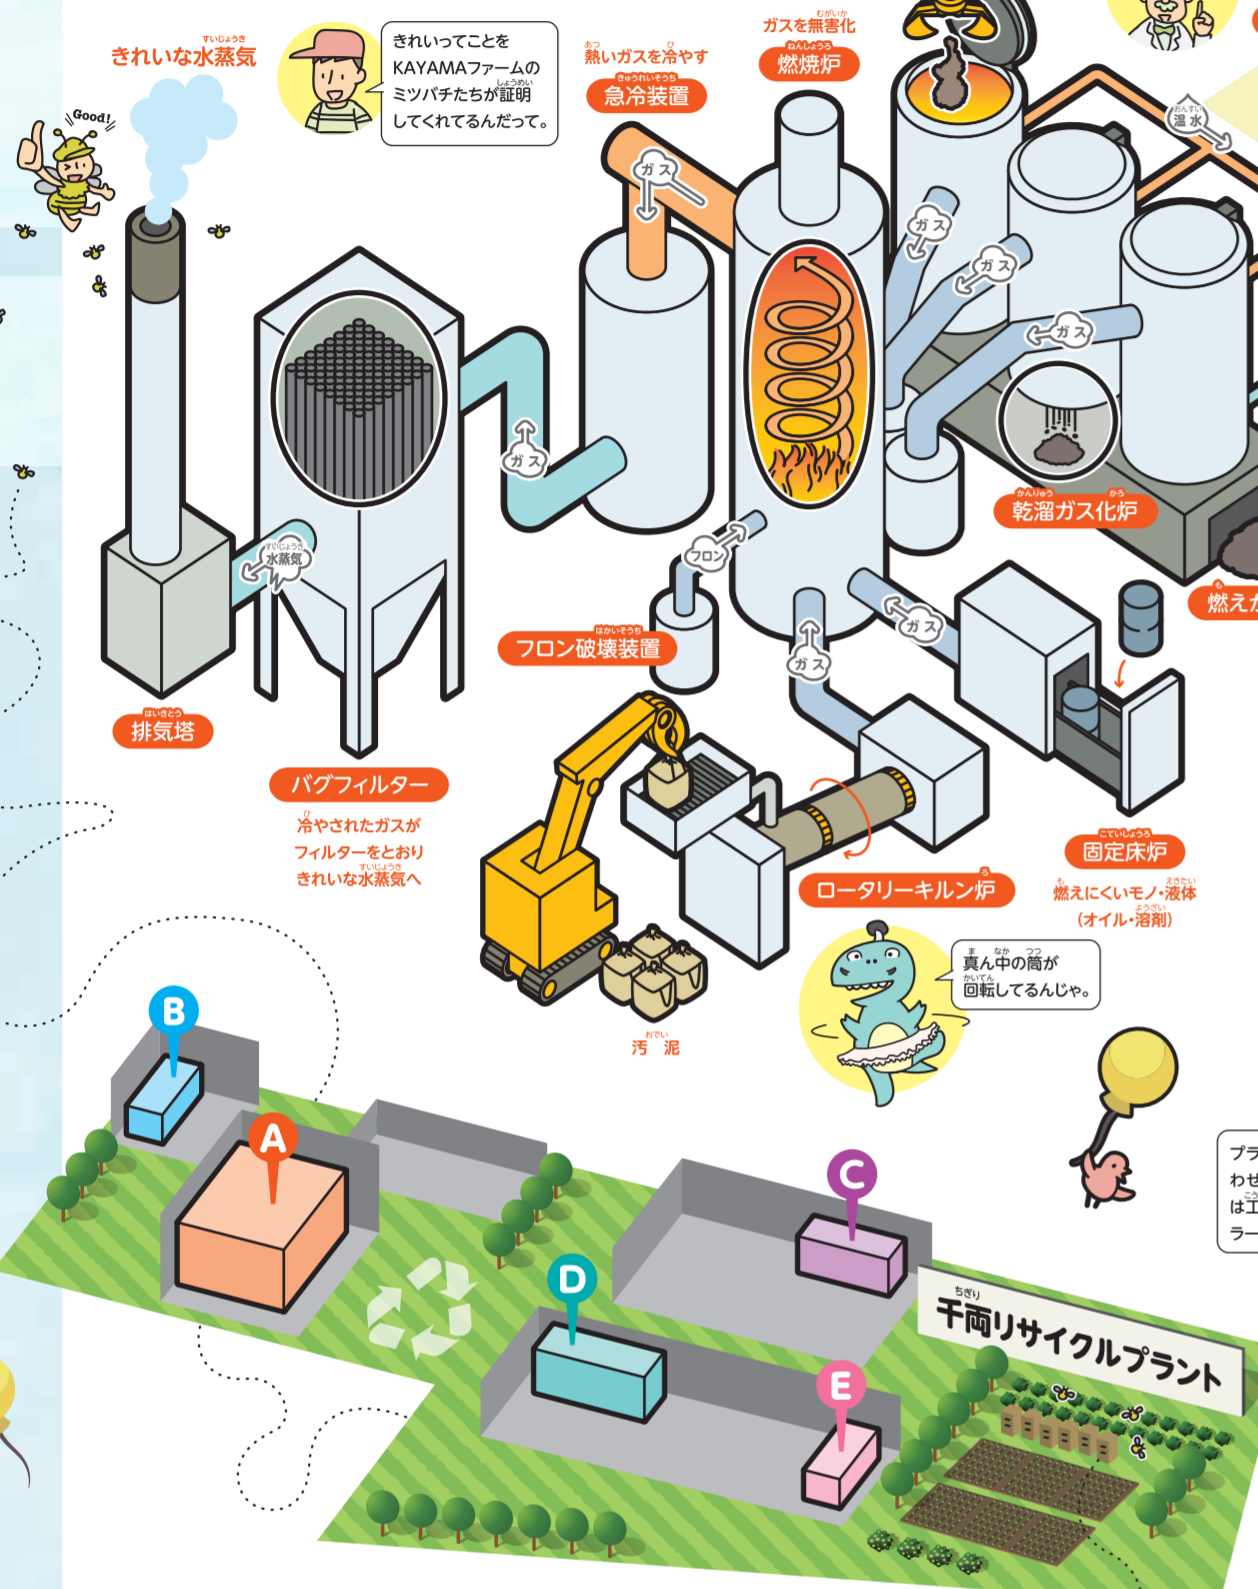

千両リサイクルプラント

A サーマルプラント

汚泥 オイル溶剤 プラスチック 紙 木

3種類の焼却炉が活躍!
熱水を発電に利用してエコロジー

D 木材専用ライン

専用ラインで
完璧リサイクル

B 蛍光灯再生プラント

ガラス 金属

わずかな水銀を無害化!

C 固形燃料RPFプラント

プラスチック 紙 木 繊維

石炭に代わる注目の
新しいエネルギー

E 破碎・選別ライン

プラスチック 紙 木 金属 繊維

光学選別機で
よりハイレベルな選別を

市田リサイクルプラント

F 銅ナゲット製造機

金属 ※申請中

隠れた資源も見逃さない

G 太陽光パネルリサイクル

ガラス 金属 ※申請中

使命を終えた後も
クリーンに

I 破碎ライン

プラスチック 金属 木 繊維

リサイクルへの第一歩、大きく硬いものを小さく

H OA機器処理

金属 プラスチック

貴重な資源を
手作業で