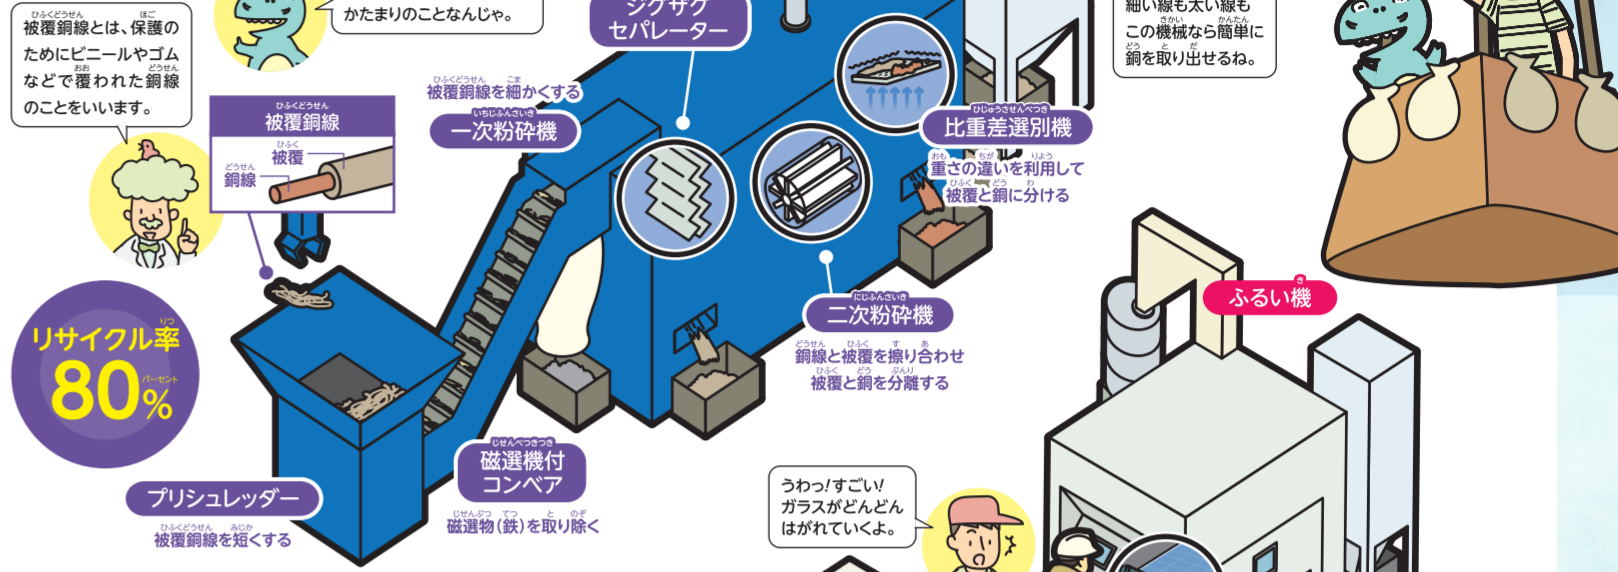

市田リサイクルプラント

F 銅ナゲット製造機

金属 ※申請中

隠れた資源も見逃さない