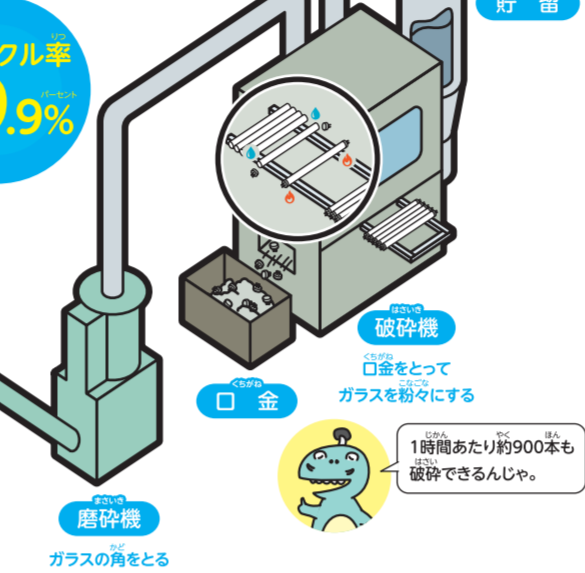

B 蛍光灯再生プラント

ガラス 金属

わずかな水銀を無害化!