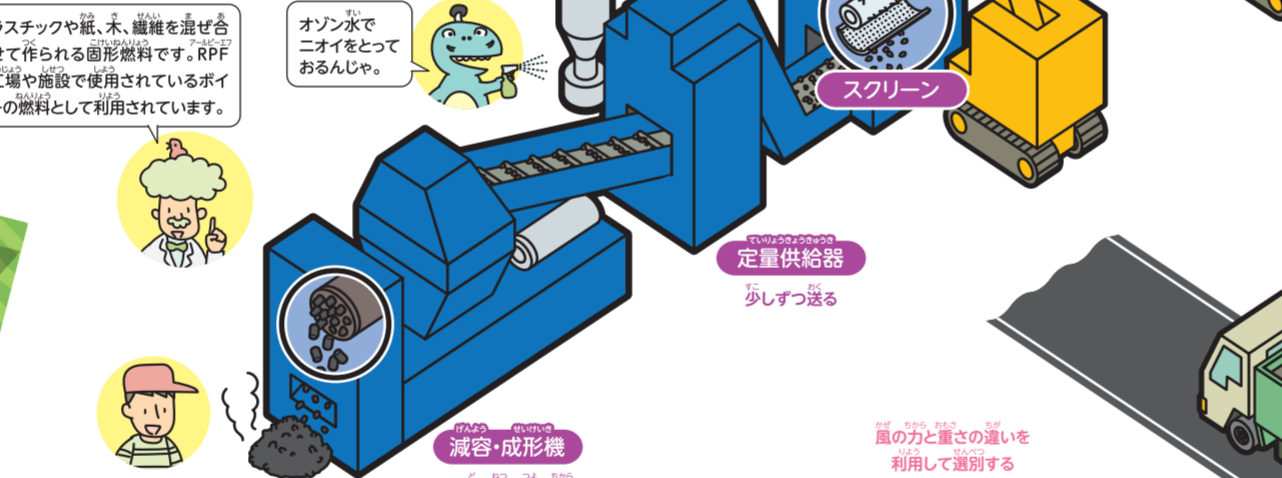

千両リサイクルプラント

A サーマルプラント

汚泥 オイル溶剤 プラスチック 紙 木

3種類の焼却炉が活躍!
熱水を発電に利用してエコロジー

D 木材専用ライン

専用ラインで
完璧リサイクル

B 蛍光灯再生プラント

ガラス 金属

わずかな水銀を無害化!

C 固形燃料RPFプラント

プラスチック 紙 木 繊維

石炭に代わる注目の
新しいエネルギー

E 破碎・選別ライン

プラスチック 紙 木 金属 繊維

光学選別機で
よりハイレベルな選別を

市田リサイクルプラント

リサイクルへの第一歩、大きく硬いものを小さく

H OA機器処理

金属 プラスチック

貴重な資源を
手作業で