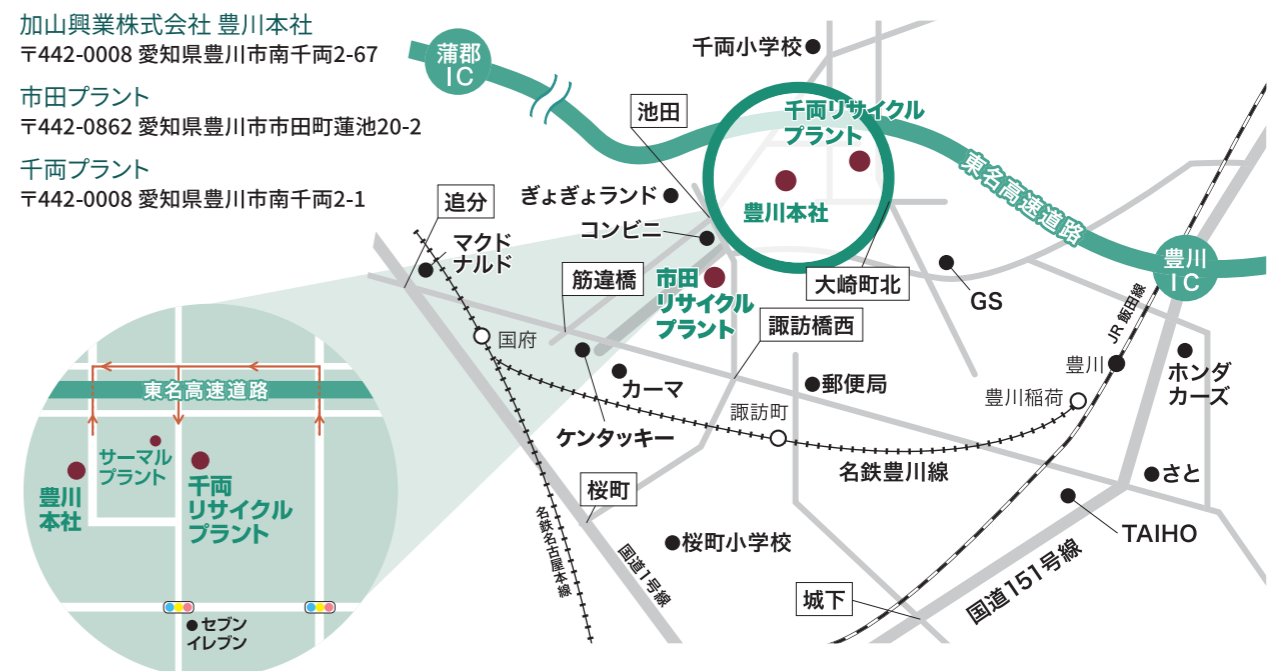

アクセス

加山興業株式会社 豊川本社
〒442-0008 愛知県豊川市南千両2-67

市田プラント
〒442-0862 愛知県豊川市市田町蓮池20-2

千両プラント
〒442-0008 愛知県豊川市南千両2-1

電車をご利用の方

名鉄国府駅からタクシーで約12分
JR豊川駅からタクシーで約15分

お車で越しの方

音羽蒲郡インターチェンジから車で約20分
豊川インターチェンジから車で約15分